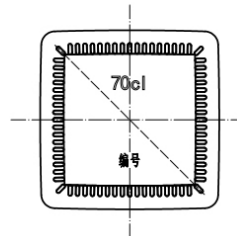

www.sdjbglass.com

<b>700ml新提2#</b>		设计 /Design	
公称容量 /Nominal Capacity	700ML	日期 /Date	
满口容量 /Orifical Capacity	730±10ML	校对/审核 Checked/Approved	
材料重量 /Material Weight	950±10G		
Valiant	瓶口		
	玻璃材料 /Glass Material	按计划要求执行	