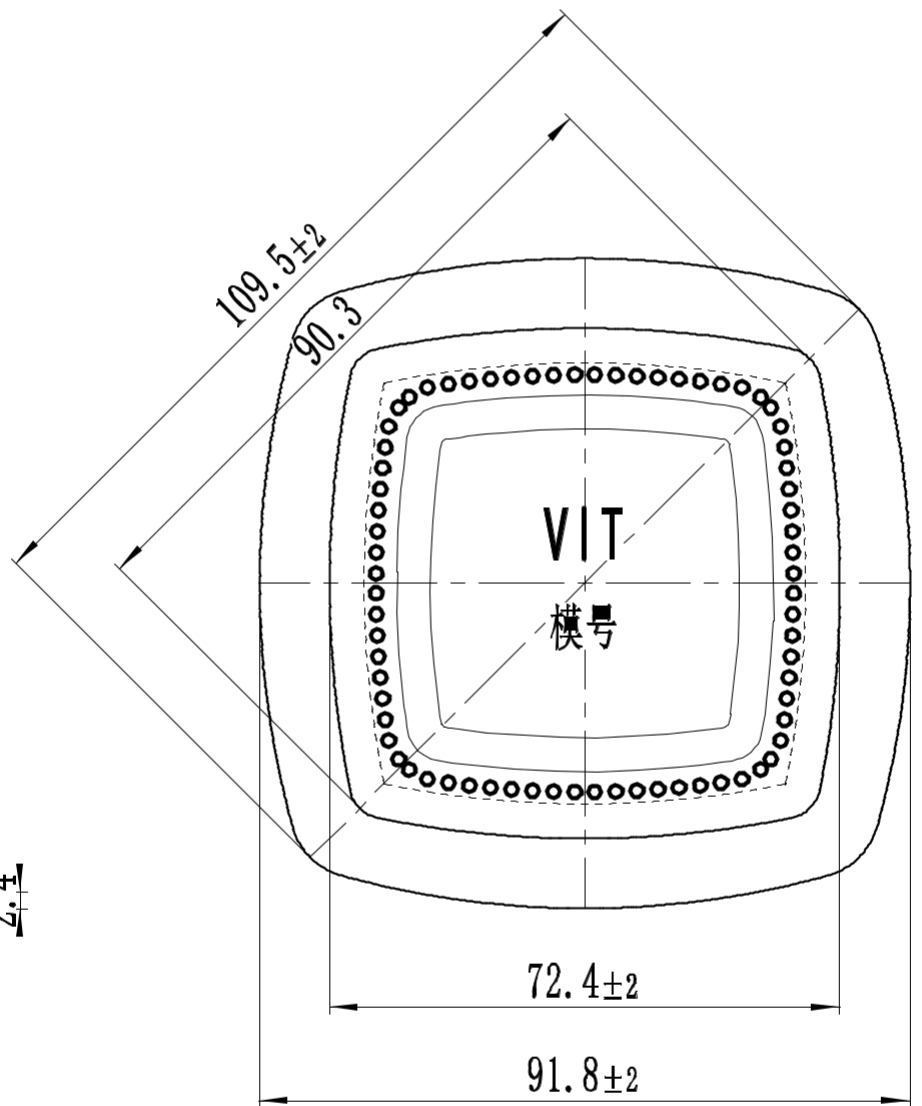

此处R太大, 建议做6S带■生产
如果要做8S此处R要减小

700ml凤雏		设计 /Design	
公称容量 /Nominal Capacity	700ML	日期 /Date	21.5.14
满■容量 /Brinful Capacity	735 ± 10ML	校对/审核 Checked/Approved	
材料重量 /Material Weight	850 ± 20G		
艾琳特		瓶 ■	专用瓶■
		玻璃材料 /Class Material	按计划要求执行